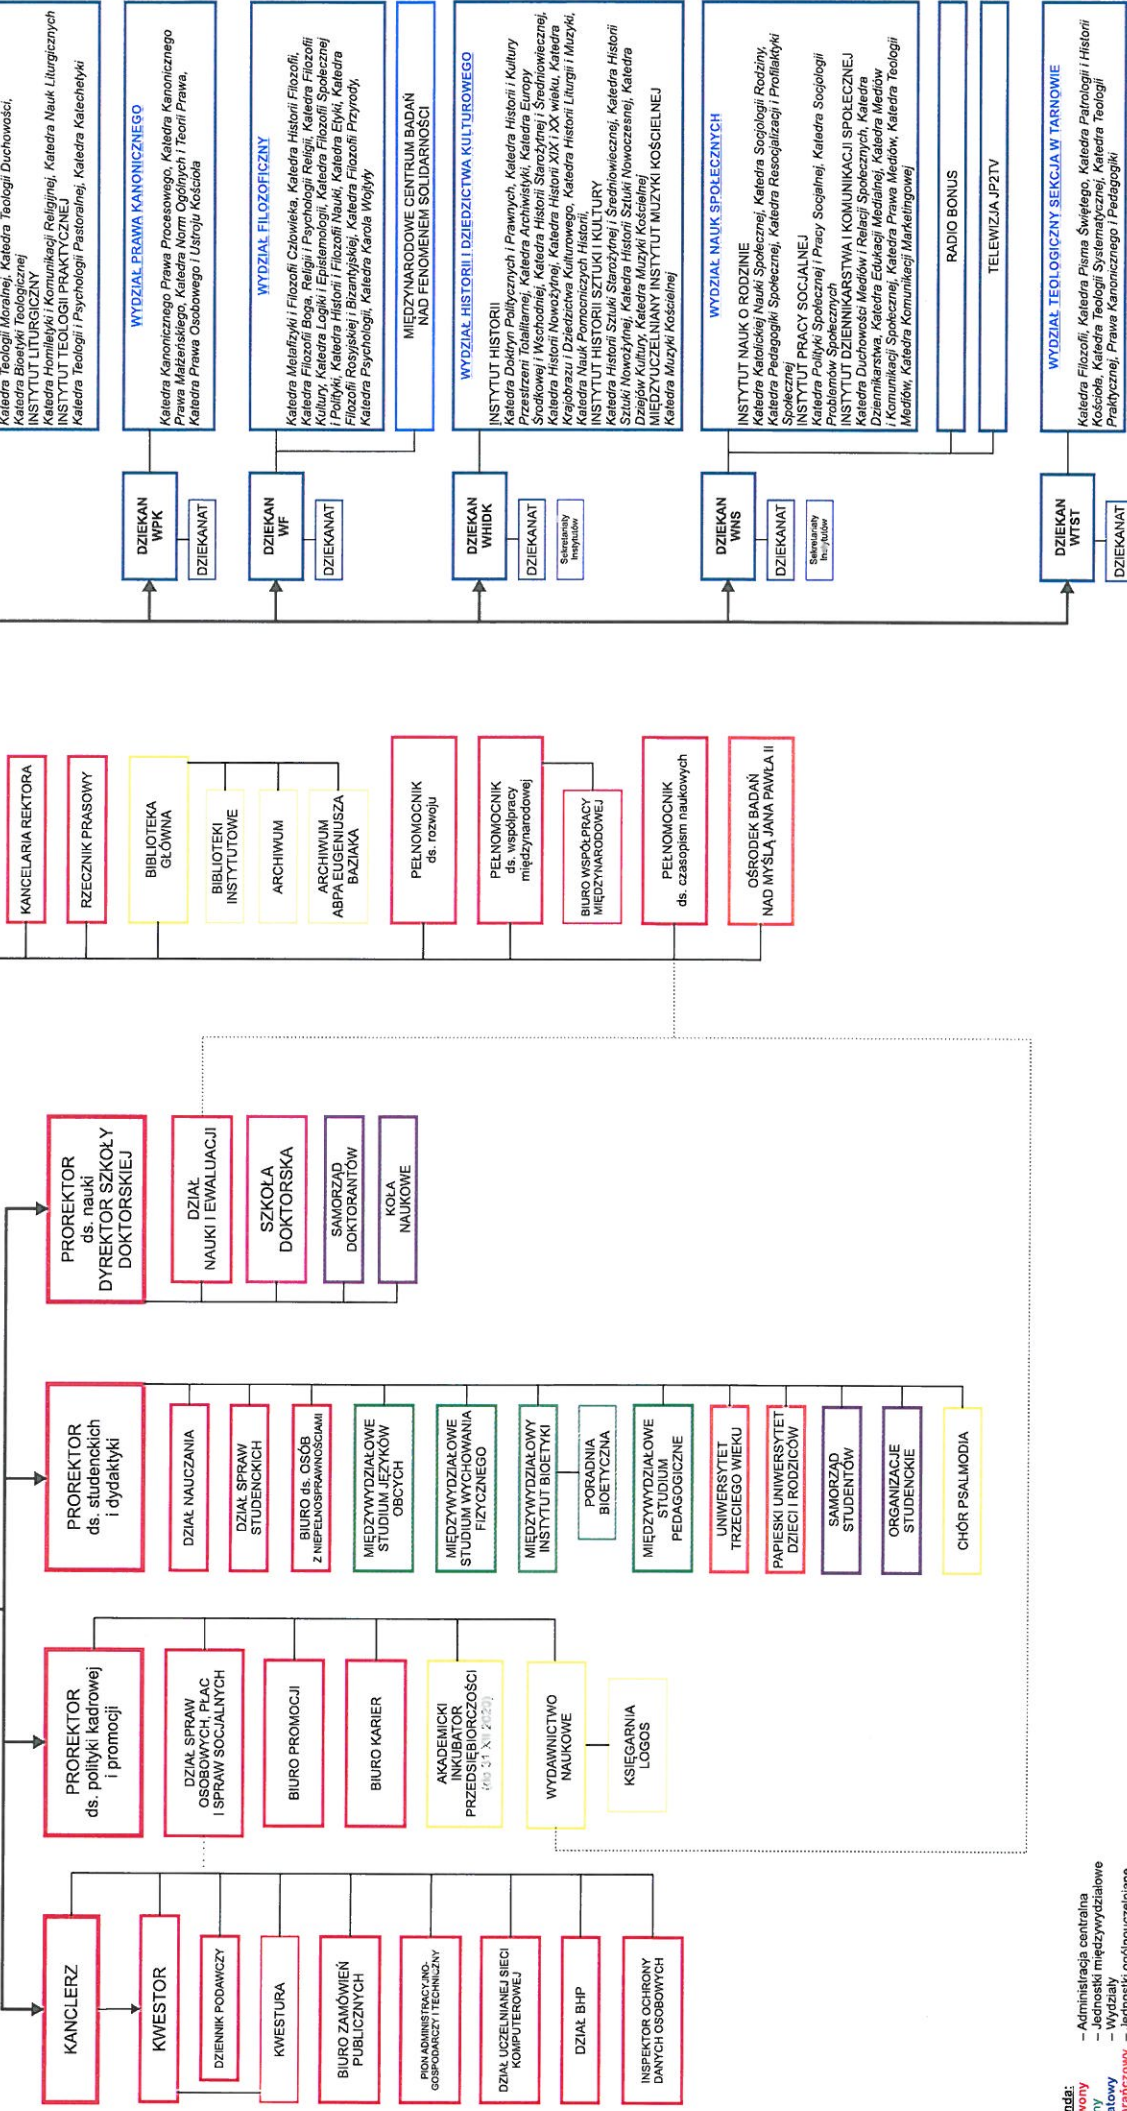

WIELKI KANCLERZ

SENAT

REKTOR

Legenda:

- zawrony
- stony
- amaraczowy
- lebieski
- oletowy
- szowy

- Administracja centralna
- Jednostki międzywydziałowe
- Jednostki ogólnouczelniane
- Jednostki międzyuczelniane
- Organizacje samorządowe, studenckie, duszpasterstwa, kolea naukowe
- Szkoła Doktorska
- Jednostki pozawydziałowe