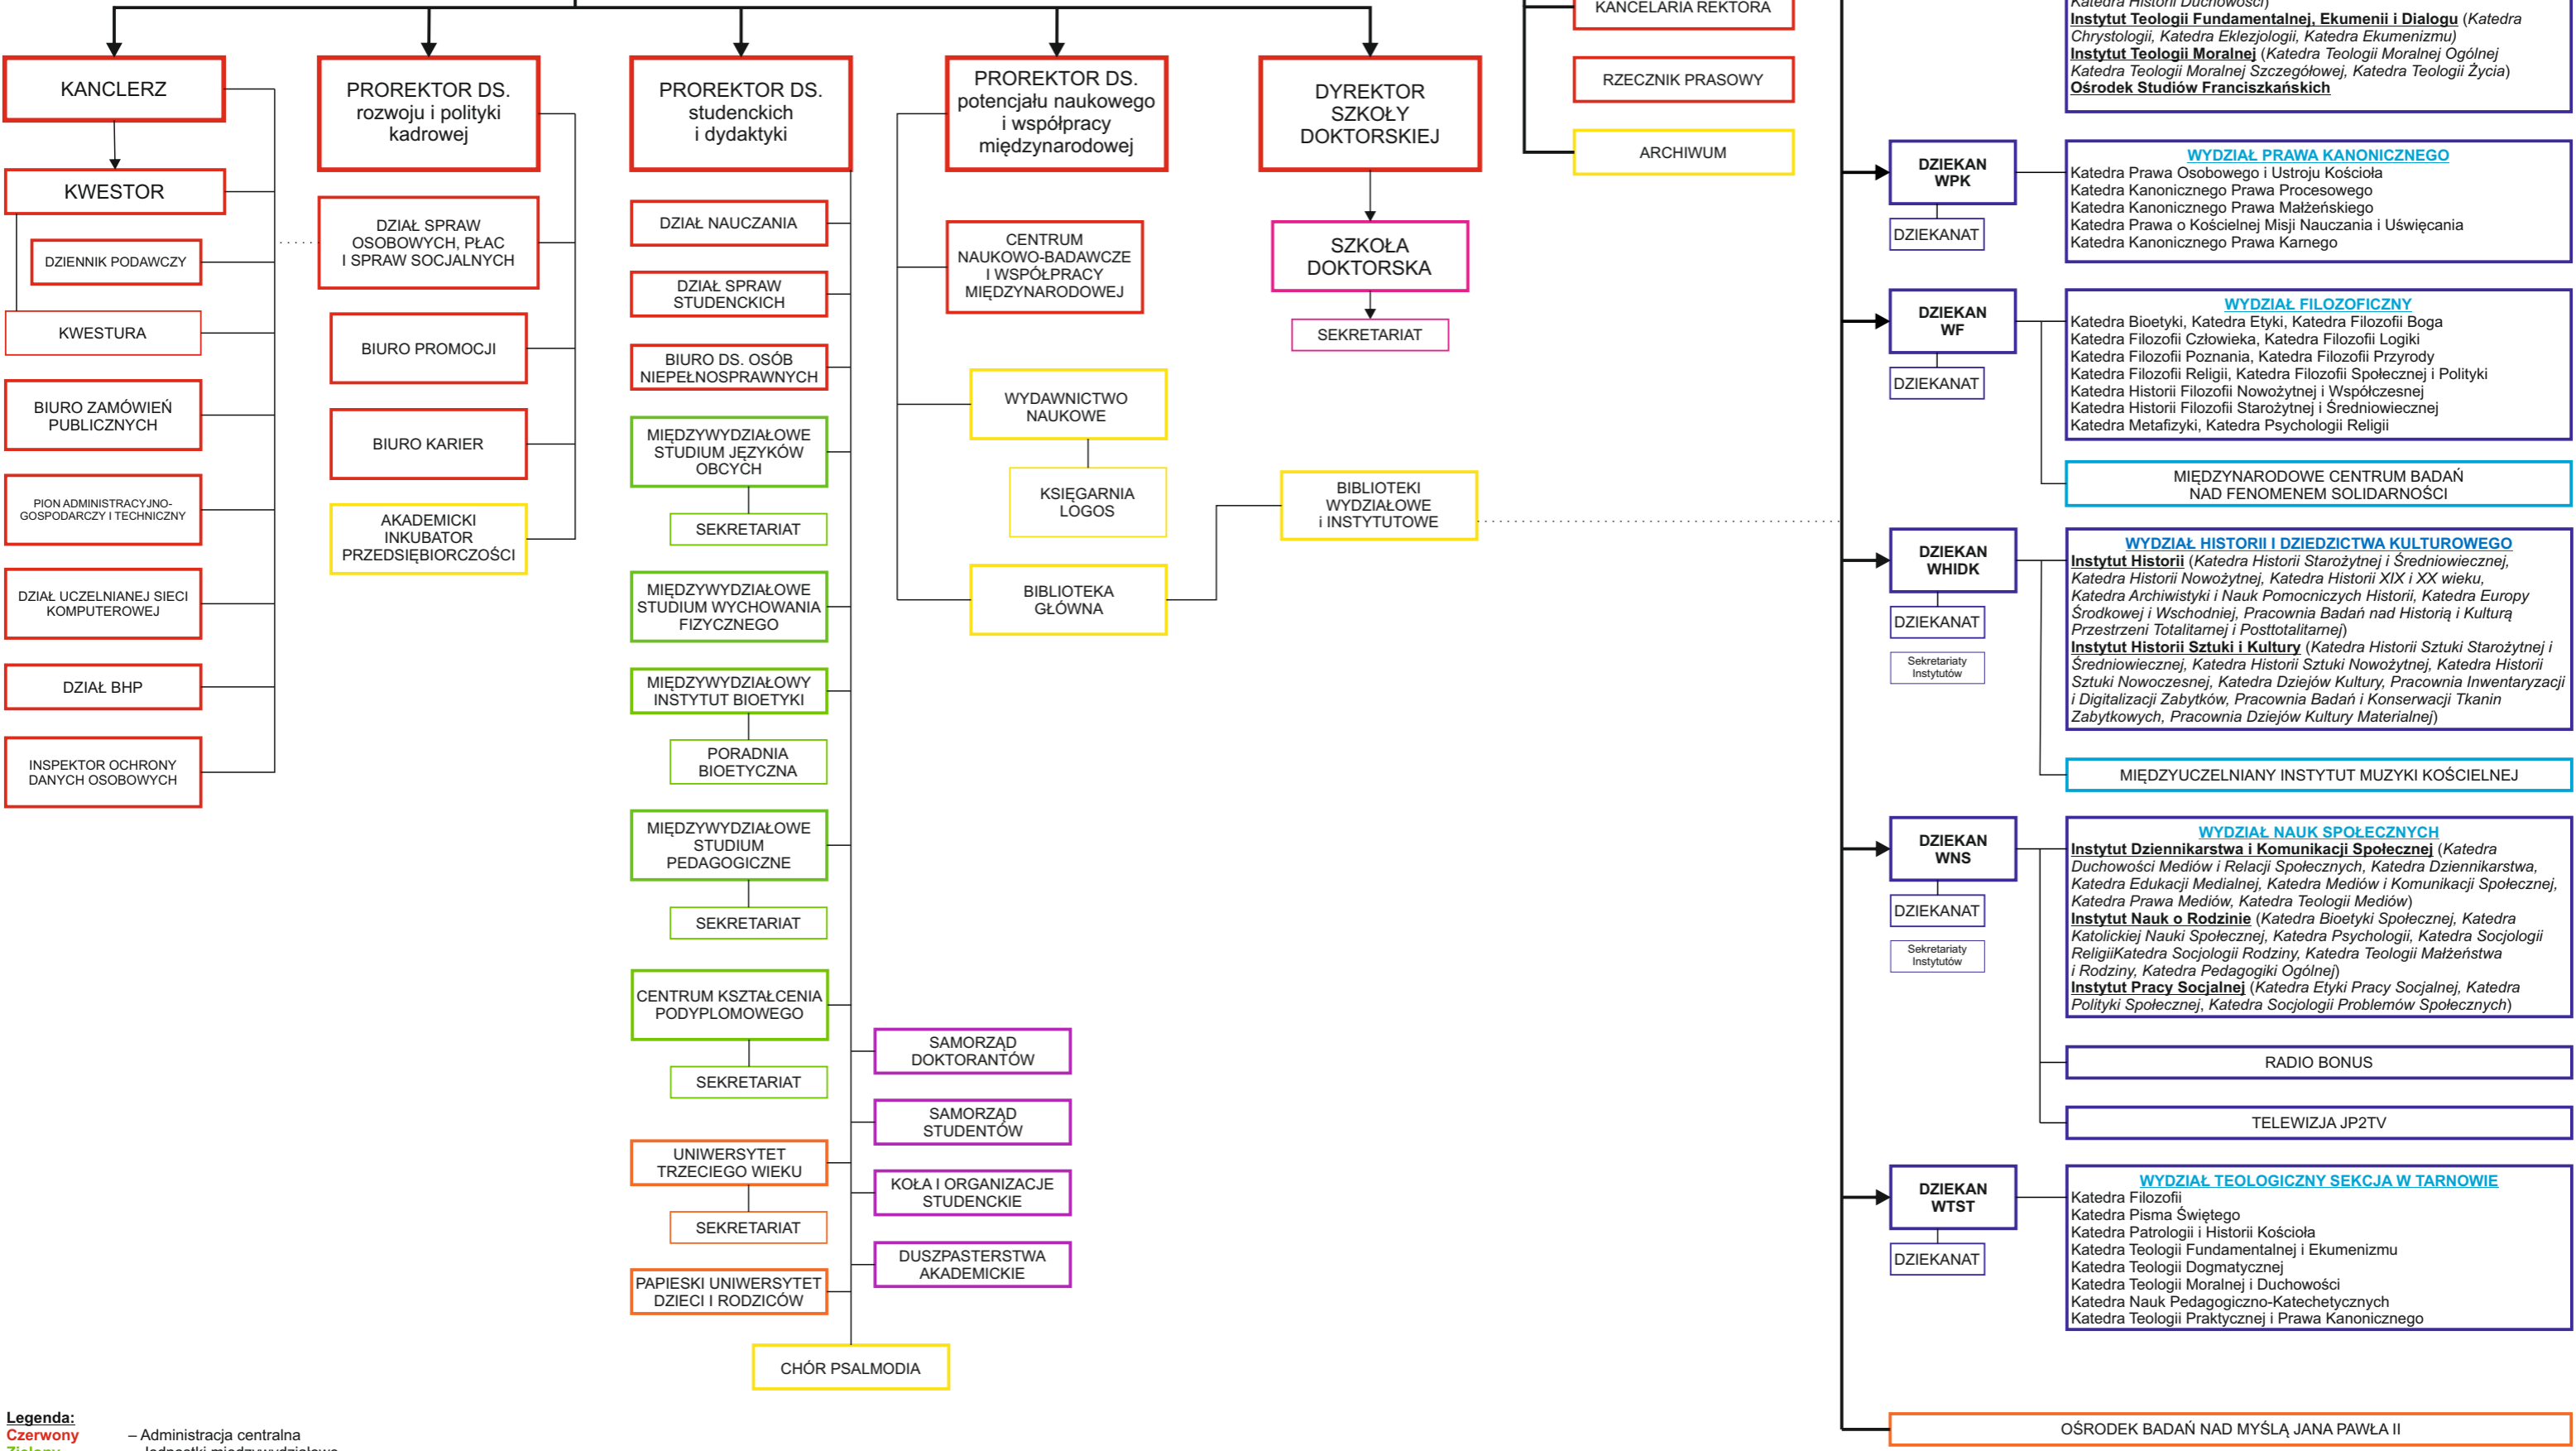

WIELKI KANCLERZ

SENAT

REKTOR

Legenda:
Czerwony – Administracja centralna
Zielony – Jednostki międzywydziałowe
Granatowy – Wydziały
Pomarańczowy – Jednostki ogólnouczelniane
Niebieski – Jednostki międzyuczelniane
Fioletowy – Organizacje samorządowe, studenckie, duszpasterstwa, koła naukowe
Różowy – Szkoła Doktorska
Żółty – Jednostki pozawydziałowe